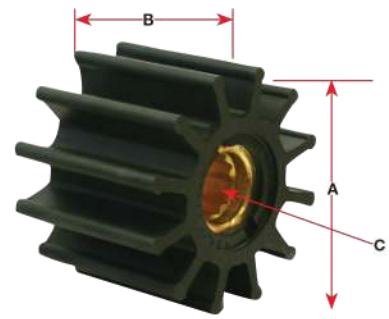

BLA Code	DJ Pump	Material	No. of Blades	Drive Type	Impeller Diameter	Impeller Depth	Shaft Diameter	ITT Jabsco	RWB ITT Code	Johnson	Sherwood	Volvo	CEF	Onan	Kashlyama	Type
132830	09-41-0901	Neoprene	9	5	95mm (3.74")	43mm (1.69")	25mm (0.98")								SP-150	K
132828	088-0901	Neoprene	9	3	95mm (3.74")	88.5mm (3.48")	25mm (0.98")									K
132822	003-0901	Neoprene	9	5	95mm (3.74")	63mm (2.48")	25mm (0.98")	836-0001	J53-519	09-1029B		875736	500105		SP-200	L
132822	003-0901	Neoprene	9	5	95mm (3.74")	63mm (2.48")	25mm (0.98")					807904				L
132826	003-0901	Neoprene	9	3	95mm (3.74")	63mm (2.48")	25mm (0.98")									L
132824	003-0901	Neoprene	9	5	95mm (3.74")	88.5mm (3.48")	25mm (0.98")	8760-0001	J53-535	09-802B			500145		SP-280	L
132862	08-12-0901	Neoprene	9	4	95mm (3.74")	63mm (2.48")	25mm (0.98")								SMP-200	L
132858	09-45-1201	Neoprene	12	5	95mm (3.74")	95mm (3.74")	25mm (0.98")	17938-0001							KP-300	L
132850	003-1201	Neoprene	12	5	95mm (3.74")	63mm (2.48")	25mm (0.98")	17935-0001	J53-513	09-819B		875660				M
132850	003-1201	Neoprene	12	6	95mm (3.74")	63mm (2.48")	25mm (0.98")					575736-1				M
132850	003-1201	Neoprene	12	7	95mm (3.74")	63mm (2.48")	25mm (0.98")					825942				M
132850	003-1201	Neoprene	12	8	95mm (3.74")	63mm (2.48")	25mm (0.98")					807904				M
132852	003-1201	Neoprene	12	5	95mm (3.74")	88.5mm (3.48")	25mm (0.98")	17936-0001	J53-517	09-814B		875814-6	500145			M
132852	003-1201	Neoprene	12	6	95mm (3.74")	88.5mm (3.48")	25mm (0.98")					875697				M
132852	003-1201	Neoprene	12	7	95mm (3.74")	88.5mm (3.48")	25mm (0.98")					545796				M
132852	003-1201	Neoprene	12	8	95mm (3.74")	88.5mm (3.48")	25mm (0.98")					844683				M
132852	003-1201	Neoprene	12	9	95mm (3.74")	88.5mm (3.48")	25mm (0.98")					842857				M
132860	003-1201	Neoprene	12	3	95mm (3.74")	63mm (2.48")	25mm (0.98")									M
132854	003-1201	Neoprene	12	3	95mm (3.74")	88.5mm (3.48")	25mm (0.98")	14370-0001	J53-547							M
132868	08-30-1201	Neoprene	12	5	95mm (3.74")	130mm (5.11")	25mm (0.98")			09-820B						M
132872	08-33-1201	Neoprene	12	5	95mm (3.74")	102mm (4.01")	25mm (0.98")									M
132874	08-34-1201	Neoprene	12	5	95mm (3.74")	80mm (3.14")	25mm (0.98")									M
132884	08-14-1001	Neoprene	10	5	115mm (4.52")	104mm (4.09")	25mm (0.98")									O
132864	08-17-1201	Neoprene	12	5	129mm (5.07")	101.5mm (3.99")	36mm (1.41")	31500-0001							SP-500	P
132866	08-17-1201N	Nitrile	12	6	129mm (5.07")	101.5mm (3.99")	36mm (1.41")									P
132880	09-43-1201	Neoprene	12	5	161mm (6.33")	120mm (4.72")	36mm (1.41")								SP-900	Q

A: Impeller Diameter
B: Impeller Depth
C: Shaft Diameter